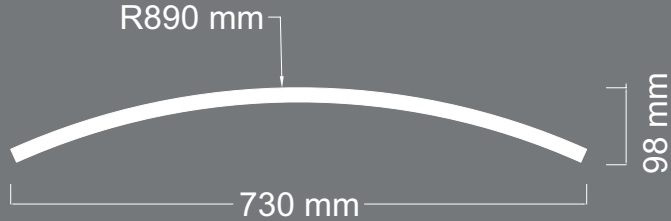

B O M B E

ÜRÜN
KODU **Y-10**

Uzunluk : 2100 mm

Kalınlık : 18 mm

DESTANLI

B O M B E

ÜRÜN
KODU **Y-11**

Uzunluk : 950 mm
Kalınlık : 18 Mm