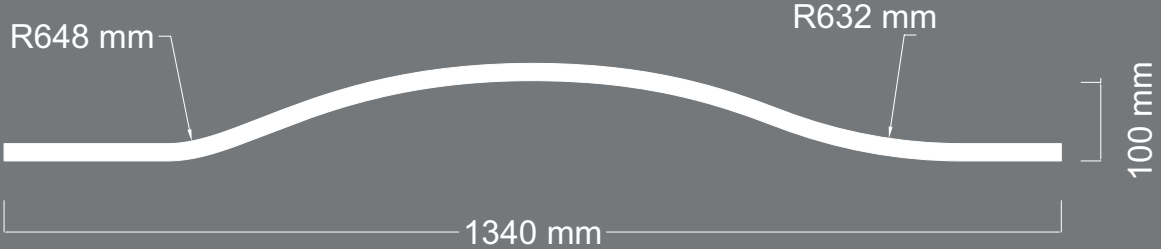

DESTANLI

BOMBE

ÜRÜN
KODU **S-21**

Uzunluk : 2200 mm

Kalınlık : 19 mm