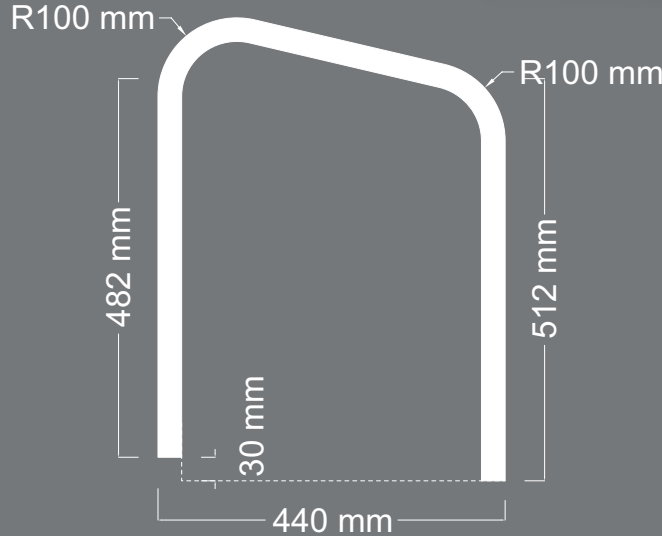

U34

Uzunluk : 650 mm
Kalınlık : 30 mm

DESTANLI

B O M B E

ÜRÜN
KODU

U35

Uzunluk : 700 mm

Kalınlık : 30 mm