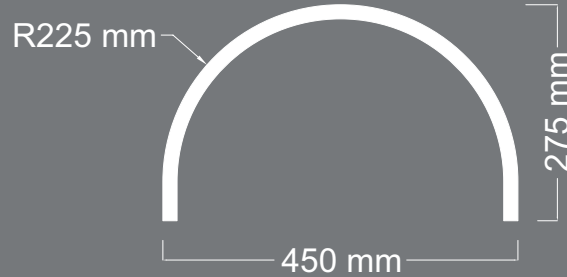

BOMBE

ÜRÜN
KODU **C-05**

Uzunluk : 1400 mm
Kalınlık : 18 mm

DESTANLI

BOMBE

ÜRÜN
KODU **C-06**

Uzunluk : 1400 mm

Kalınlık : 18 mm

DESTANLI

BOMBE

ÜRÜN
KODU **C-07**

Uzunluk : 1050 mm
Kalınlık : 18 mm

DESTANLI

BOMBE

ÜRÜN
KODU **C-08**

Uzunluk : 1400 mm
Kalınlık : 18 mm