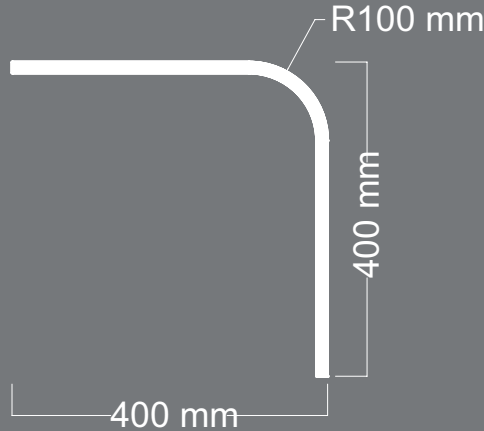

DESTANLI

BOMBE

ÜRÜN
KODU **L-28 Y**

Uzunluk : 930 mm

Kalınlık : 14 mm