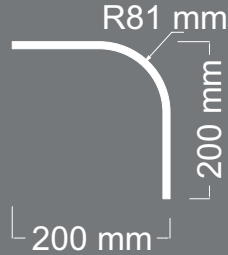

DESTANLI

B O M B E

ÜRÜN
KODU **L-25**

Uzunluk : 560 mm
Kalınlık : 18 mm

DESTANLI

B O M B E

ÜRÜN
KODU **L-26**

Uzunluk : 700 mm
Kalınlık : 9 mm