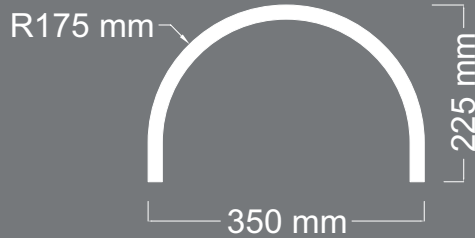

ÜRÜN
KODU **C-01**

Uzunluk : 2100 mm

Kalınlık : 18 mm

DESTANLI

BOMBE

ÜRÜN
KODU **C-02**

Uzunluk : 2100 mm
Kalınlık : 18 mm

DESTANLI

BOMBE

ÜRÜN
KODU **C-03**

Uzunluk : 1400 mm
Kalınlık : 18 mm

DESTANLI

BOMBE

ÜRÜN
KODU **C-04**

Uzunluk : 1400 mm
Kalınlık : 18 mm

DESTANLI

BOMBE

ÜRÜN
KODU **C-05**

Uzunluk : 1400 mm
Kalınlık : 18 mm

DESTANLI

BOMBE

ÜRÜN
KODU **C-06**

Uzunluk : 1400 mm

Kalınlık : 18 mm

DESTANLI

BOMBE

ÜRÜN
KODU **C-07**

Uzunluk : 1050 mm
Kalınlık : 18 mm

DESTANLI

BOMBE

ÜRÜN
KODU **C-08**

Uzunluk : 1400 mm
Kalınlık : 18 mm