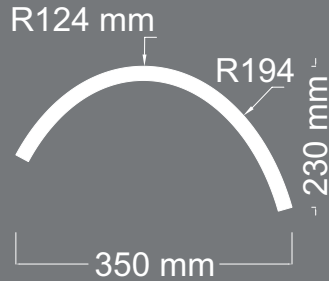

DESTANLI

BOMBE

ÜRÜN
KODU **Y-21**

Uzunluk : 700 mm
Kalınlık : 18 mm