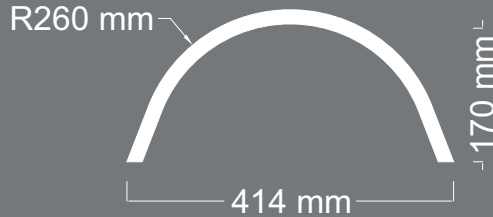

DESTANLI

BOMBE

ÜRÜN
KODU **Y-06**

Uzunluk : 2100 mm
Kalınlık : 18 mm