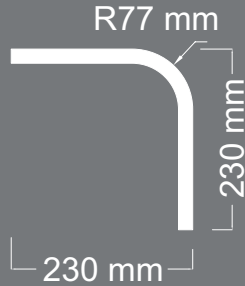

ÜRÜN
KODU **C-22**

Uzunluk : 520 mm
Kalınlık : 50 mm

DESTANLI

BOMBE

ÜRÜN
KODU **C-23**

Uzunluk : 520 mm
Kalınlık : 60 mm

DESTANLI
B O M B E

DESTANLI
B O M B E

ÜRÜN
KODU **U-02**

Uzunluk : 1400 mm

Kalınlık : 18 mm

DESTANLI

BOMBE

ÜRÜN
KODU **U-03**

Uzunluk : 1050 mm

Kalınlık : 18 mm

Uzunluk : 2100 mm
Kalınlık : 18 mm

DESTANLI

BOMBE

ÜRÜN
KODU **U-06 Y**

Uzunluk : 1220 mm

Kalınlık : 18 mm

DESTANLI

B O M B E

ÜRÜN
KODU **L-02**

Uzunluk : 1800 mm
Kalınlık : 18 mm

DESTANLI

BOMBE

ÜRÜN
KODU **L-03**

Uzunluk : 2100 mm
Kalınlık : 18 mm

DESTANLI

BOMBE