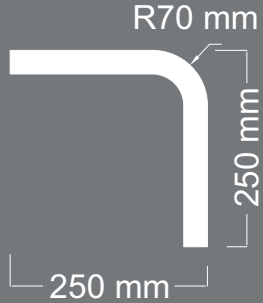

ÜRÜN
KODU **U-02**

Uzunluk : 1400 mm

Kalınlık : 18 mm

DESTANLI

BOMBE

ÜRÜN
KODU **U-03**

Uzunluk : 1050 mm

Kalınlık : 18 mm

Uzunluk : 2100 mm
Kalınlık : 18 mm

DESTANLI

BOMBE

ÜRÜN
KODU **U-06 Y**

Uzunluk : 1220 mm

Kalınlık : 18 mm

DESTANLI

B O M B E

ÜRÜN
KODU **L-02**

Uzunluk : 1800 mm
Kalınlık : 18 mm

DESTANLI

BOMBE

ÜRÜN
KODU **L-03**

Uzunluk : 2100 mm
Kalınlık : 18 mm

DESTANLI

BOMBE

ÜRÜN
KODU **L-04**

Uzunluk : 1050 mm
Kalınlık : 18 mm

DESTANLI

BOMBE

ÜRÜN
KODU **L-05**

Uzunluk : 1050 mm
Kalınlık : 12 mm

DESTANLI

B O M B E