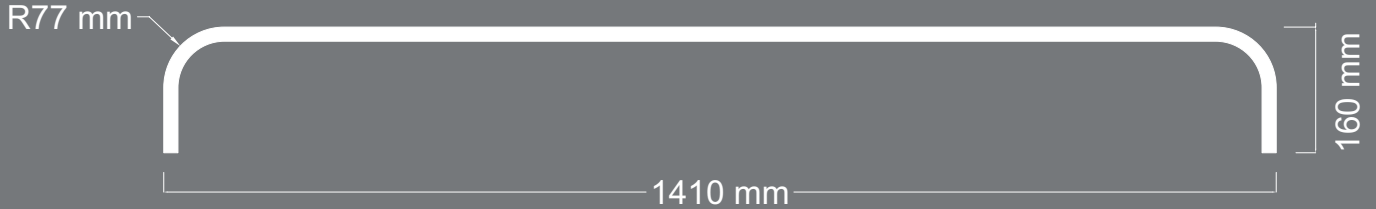

DESTANLI

BOMBE

ÜRÜN
KODU **U-20**

Uzunluk : 550 mm
Kalınlık : 18 mm