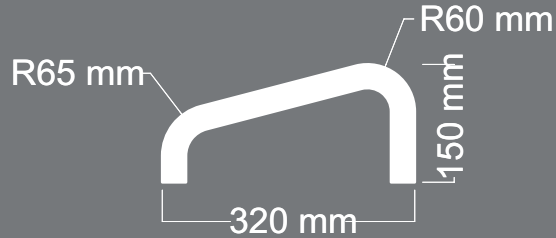

U34

Uzunluk : 650 mm
Kalınlık : 30 mm

DESTANLI

B O M B E

ÜRÜN
KODU

U35

Uzunluk : 700 mm

Kalınlık : 30 mm