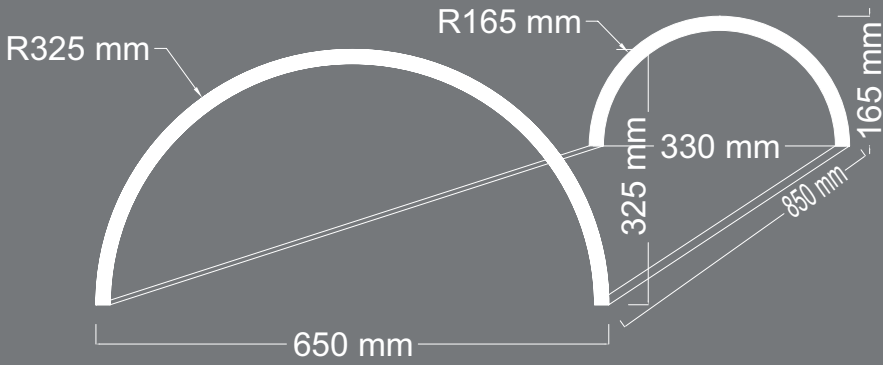

DESTANLI

B O M B E

ÜRÜN
KODU **K-01**

Uzunluk : 850 mm
Kalınlık : 18 mm