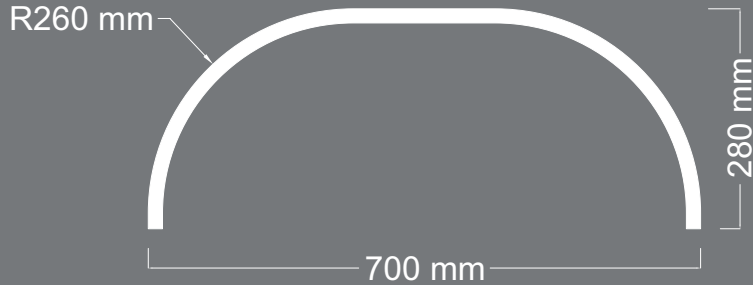

DESTANLI

BOMBE

ÜRÜN
KODU **U-24**

Uzunluk : 540 mm
Kalınlık : 18 mm