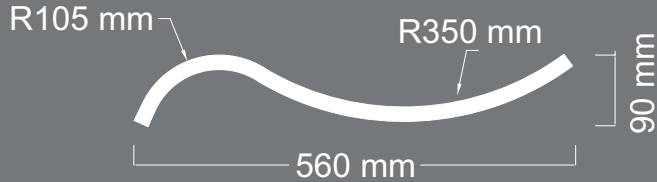

DESTANLI

BOMBE

ÜRÜN
KODU **S-08**

Uzunluk : 1050 mm
Kalınlık : 18 mm