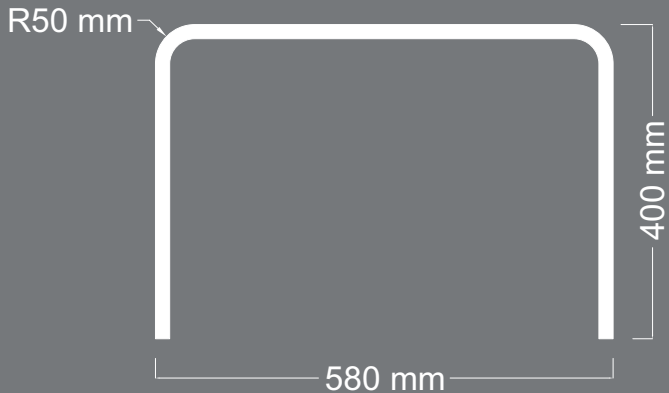

ÜRÜN
KODU **C-01**

Uzunluk : 2100 mm

Kalınlık : 18 mm

DESTANLI

BOMBE

ÜRÜN
KODU **C-02**

Uzunluk : 2100 mm
Kalınlık : 18 mm

DESTANLI

BOMBE

ÜRÜN
KODU **C-05**

Uzunluk : 1400 mm
Kalınlık : 18 mm

DESTANLI

BOMBE

ÜRÜN
KODU **C-06**

Uzunluk : 1400 mm

Kalınlık : 18 mm

DESTANLI

BOMBE

ÜRÜN
KODU **C-09**

Uzunluk : 1500 mm
Kalınlık : 18 mm

DESTANLI

BOMBE

ÜRÜN
KODU **C-10**

Uzunluk : 1500 mm
Kalınlık : 18 mm

Uzunluk : 640 mm

Kalınlık : 18 mm

DESTANLI

B O M B E

ÜRÜN
KODU

U-14

Uzunluk : 1100 mm

Kalınlık : 18 mm