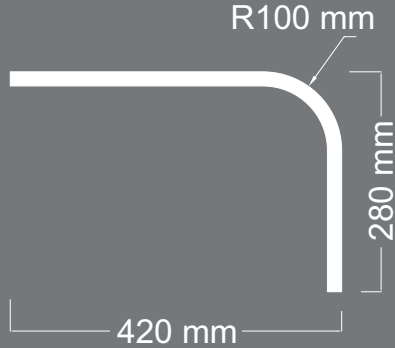

BOMBE

ÜRÜN
KODU **L-08**

Uzunluk : 1450 mm
Kalınlık : 18 mm

DESTANLI

BOMBE

ÜRÜN
KODU **L-09**

Uzunluk : 700 mm
Kalınlık : 18 mm

DESTANLI