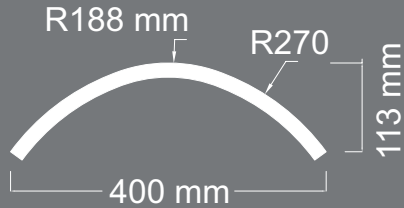

ÜRÜN
KODU **Y-04**

Uzunluk : 1050 mm

Kalınlık : 18 mm

DESTANLI

BOMBE

ÜRÜN
KODU **Y-05**

Uzunluk : 1050 mm
Kalınlık : 18 mm

DESTANLI