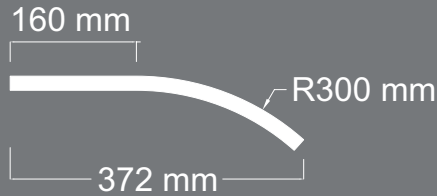

DESTANLI

BOMBE

ÜRÜN
KODU **L-40**

Uzunluk : 1230 mm
Kalınlık : 18 mm