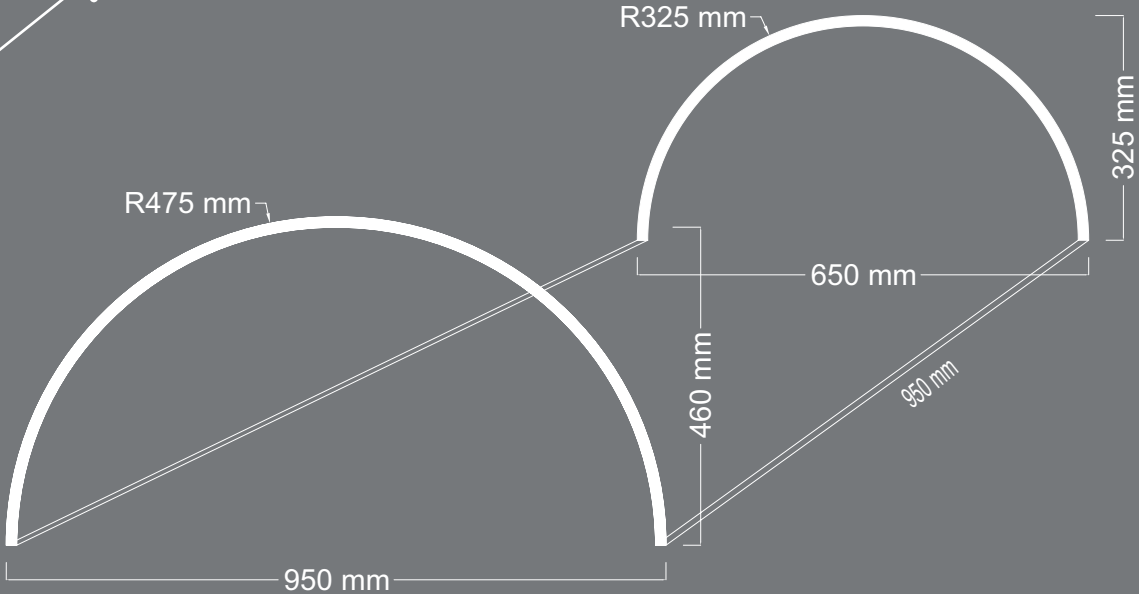

DESTANLI

BOMBE

ÜRÜN
KODU **K-02**

Uzunluk : 950 mm
Kalınlık : 15 mm