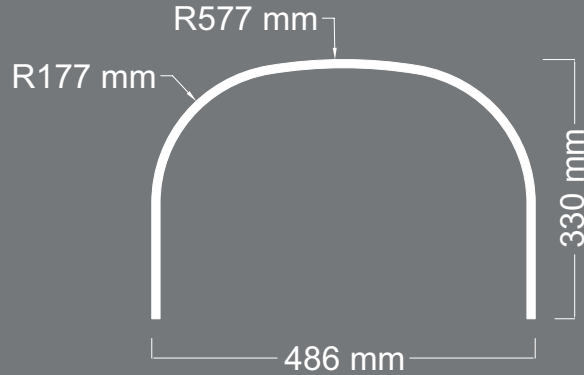

DESTANLI

B O M B E

ÜRÜN
KODU **U-26**

Uzunluk : 960 mm
Kalınlık : 10.5 mm