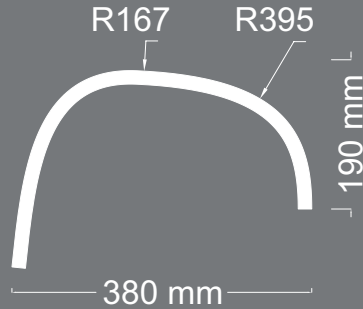

Uzunluk : 700 mm
Kalınlık : 18 mm

DESTANLI

BOMBE

ÜRÜN
KODU **Y-22**

Uzunluk : 1300 mm
Kalınlık : 18 mm

DESTANLI

BOMBE

ÜRÜN
KODU **Y-23 Y**