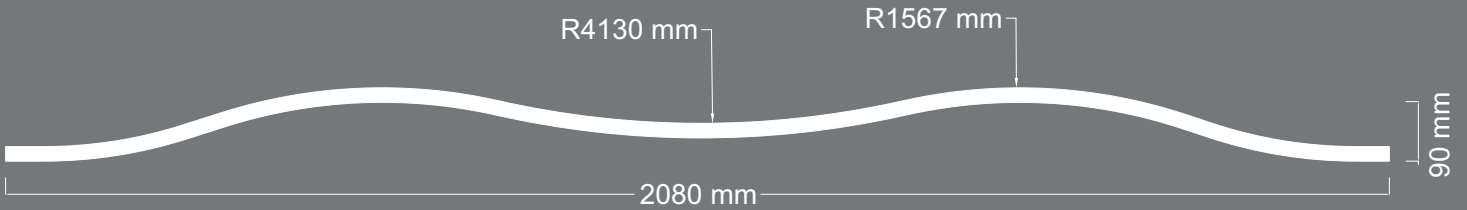

ÜRÜN
KODU **S-25**

Uzunluk : 430 mm
Kalınlık : 18 mm

DESTANLI

BOMBE

ÜRÜN
KODU **S-26**

Uzunluk : 2080 mm

Kalınlık : 22 mm

DESTANLI