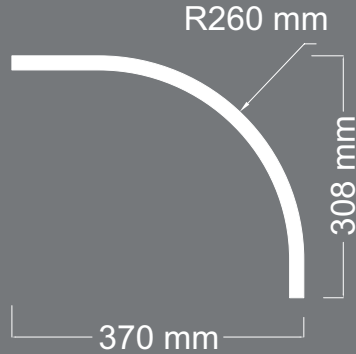

DESTANLI

B O M B E

ÜRÜN
KODU **L-19**

Uzunluk : 1150 mm
Kalınlık : 18 mm