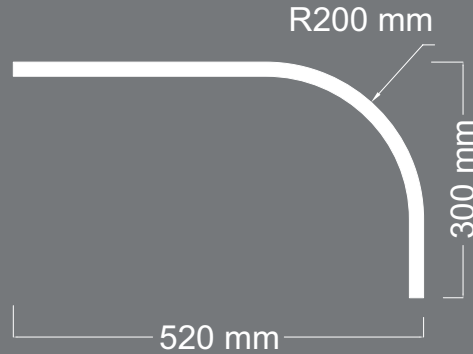

DESTANLI

B O M B E

ÜRÜN
KODU **L-19**

Uzunluk : 1150 mm
Kalınlık : 18 mm

DESTANLI

BOMBE

ÜRÜN
KODU **L-20**

Uzunluk : 730 mm
Kalınlık : 18 mm