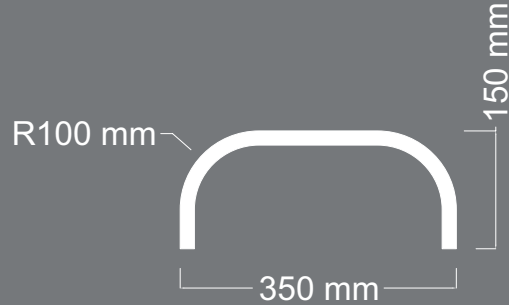

DESTANLI

BOMBE

ÜRÜN
KODU **U-04**

Uzunluk : 2100 mm

Kalınlık : 18 mm