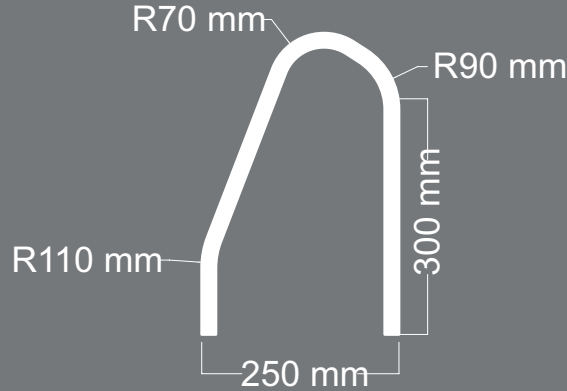

DESTANLI

B O M B E

ÜRÜN
KODU **S-27**

Uzunluk : 930 mm
Kalınlık : 18 mm