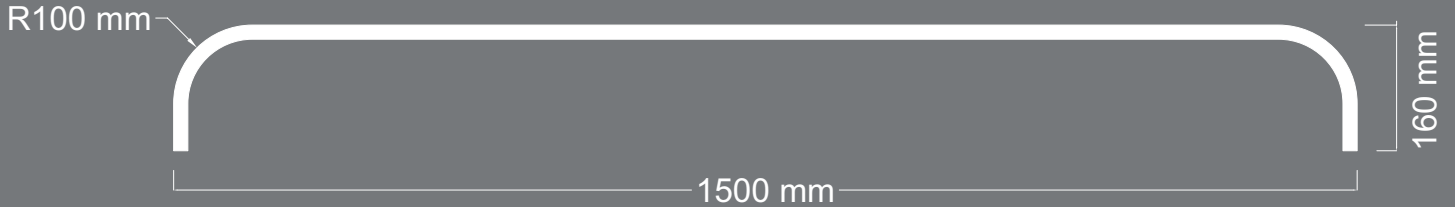

DESTANLI

BOMBE

ÜRÜN
KODU **U-21**

Uzunluk : 550 mm
Kalınlık : 18 mm