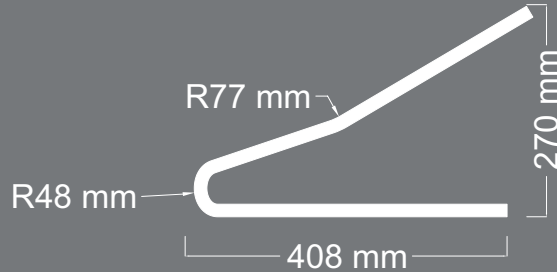

B O M B E

ÜRÜN
KODU **S-27**

Uzunluk : 930 mm
Kalınlık : 18 mm

DESTANLI

B O M B E

ÜRÜN
KODU **S-28**

Uzunluk : 520 mm
Kalınlık : 16 mm

DESTANLI