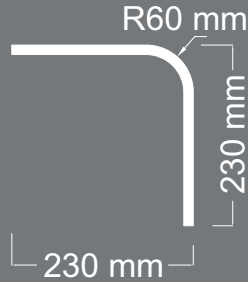

ÜRÜN
KODU **L-04**

Uzunluk : 1050 mm
Kalınlık : 18 mm

DESTANLI

BOMBE

ÜRÜN
KODU **L-05**

Uzunluk : 1050 mm
Kalınlık : 12 mm

DESTANLI

B O M B E

ÜRÜN
KODU **L-06**

Uzunluk : 930 mm

Kalınlık : 18 mm

DESTANLI

BOMBE

ÜRÜN
KODU **L-07**

Uzunluk : 750 mm
Kalınlık : 12 mm

DESTANLI