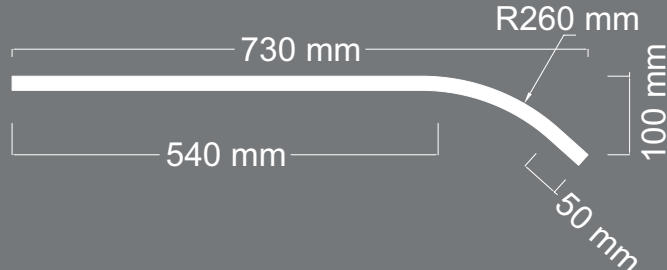

DESTANLI

BOMBE

ÜRÜN
KODU **L-42**

Uzunluk : 1050 mm
Kalınlık : 18 mm