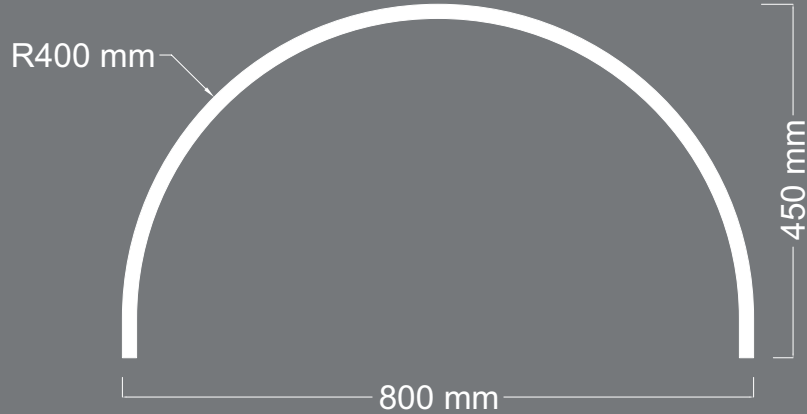

DESTANLI

BOMBE

ÜRÜN
KODU **C-13**

Uzunluk : 1050 mm
Kalınlık : 18 mm