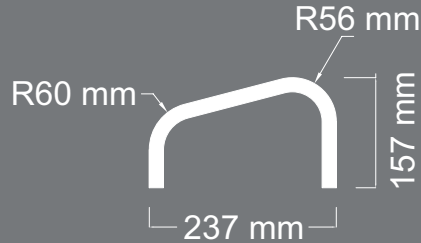

BOMBE

ÜRÜN
KODU **C-05**

Uzunluk : 1400 mm
Kalınlık : 18 mm

DESTANLI

BOMBE

ÜRÜN
KODU **C-06**

Uzunluk : 1400 mm

Kalınlık : 18 mm

ÜRÜN
KODU **U-24**

Uzunluk : 540 mm
Kalınlık : 18 mm

DESTANLI

B O M B E

ÜRÜN
KODU **U-25**

Uzunluk : 1100 mm
Kalınlık : 18 mm

DESTANLI

B O M B E

Uzunluk : 620 mm

Kalınlık : 12 mm

DESTANLI

BOMBE

ÜRÜN
KODU

U32

Uzunluk : 1400 mm

Kalınlık : 18 mm