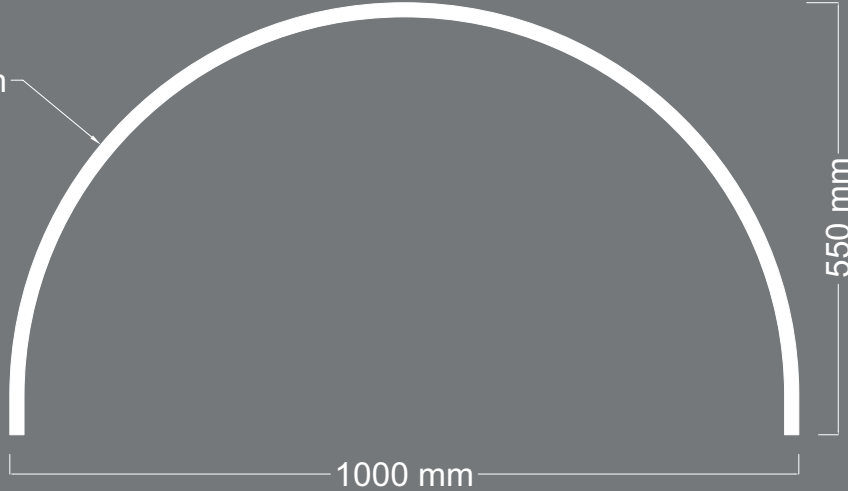

Uzunluk : 1100 mm

Kalınlık : 18 mm

DESTANLI

BOMBE

ÜRÜN
KODU

C-17

Uzunluk : 550 mm
Kalınlık : 18 mm

R500 mm