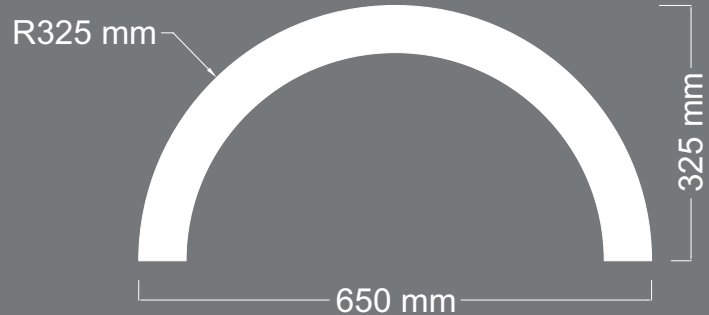

ÜRÜN
KODU **C-01**

Uzunluk : 2100 mm

Kalınlık : 18 mm

DESTANLI

BOMBE

ÜRÜN
KODU **C-02**

Uzunluk : 2100 mm
Kalınlık : 18 mm

DESTANLI

ÜRÜN
KODU **C-22**

Uzunluk : 520 mm
Kalınlık : 50 mm

DESTANLI

BOMBE

ÜRÜN
KODU **C-23**

Uzunluk : 520 mm
Kalınlık : 60 mm

DESTANLI
B O M B E

DESTANLI
B O M B E