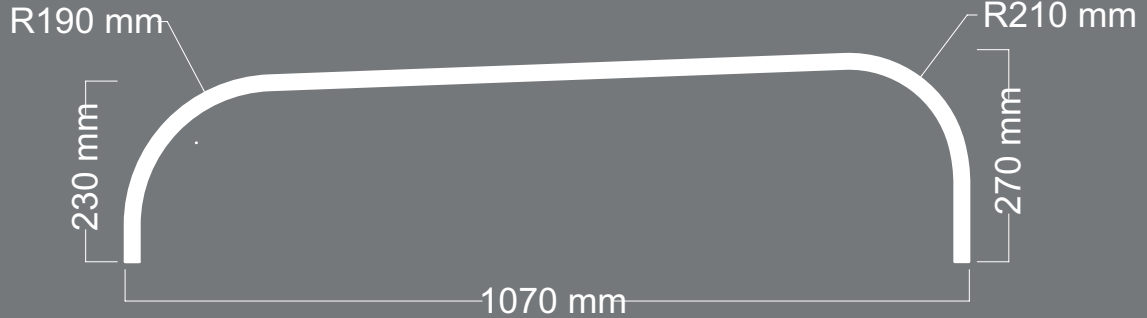

DESTANLI

BOMBE

ÜRÜN
KODU **U-23**

Uzunluk : 700 mm
Kalınlık : 18 mm