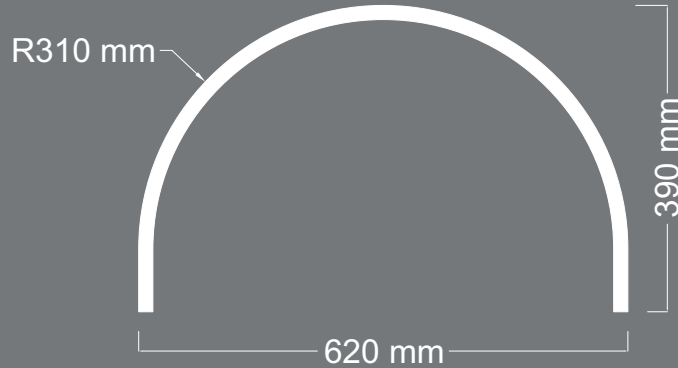

DESTANLI

BOMBE

ÜRÜN
KODU

C-11

Uzunluk : 930 mm

Kalınlık : 18 mm