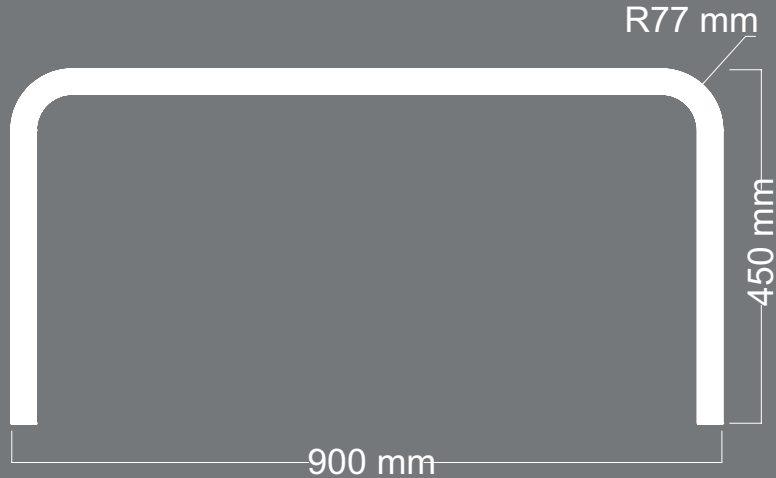

DESTANLI

BOMBE

ÜRÜN
KODU **U-30 Y**

Uzunluk : 520 mm

Kalınlık : 30 mm