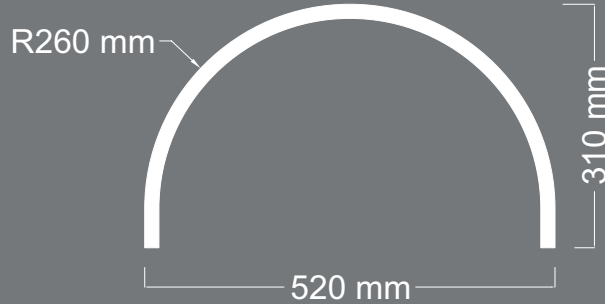

ÜRÜN
KODU **C-01**

Uzunluk : 2100 mm

Kalınlık : 18 mm

DESTANLI

BOMBE

ÜRÜN
KODU **C-02**

Uzunluk : 2100 mm
Kalınlık : 18 mm

DESTANLI

BOMBE

ÜRÜN
KODU **C-05**

Uzunluk : 1400 mm
Kalınlık : 18 mm

DESTANLI

BOMBE

ÜRÜN
KODU **C-06**

Uzunluk : 1400 mm

Kalınlık : 18 mm

DESTANLI

BOMBE

ÜRÜN
KODU **C-07**

Uzunluk : 1050 mm
Kalınlık : 18 mm

DESTANLI

BOMBE

ÜRÜN
KODU **C-08**

Uzunluk : 1400 mm
Kalınlık : 18 mm

DESTANLI

BOMBE

ÜRÜN
KODU **C-09**

Uzunluk : 1500 mm
Kalınlık : 18 mm

DESTANLI

BOMBE

ÜRÜN
KODU **C-10**

Uzunluk : 1500 mm
Kalınlık : 18 mm