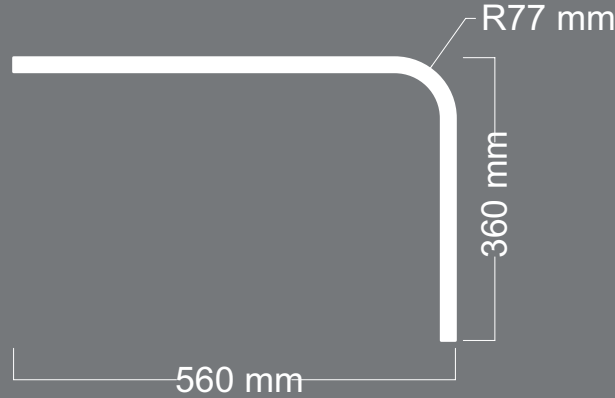

DESTANLI

B O M B E

ÜRÜN
KODU

L-12

Uzunluk : 1400 mm

Kalınlık : 18 mm