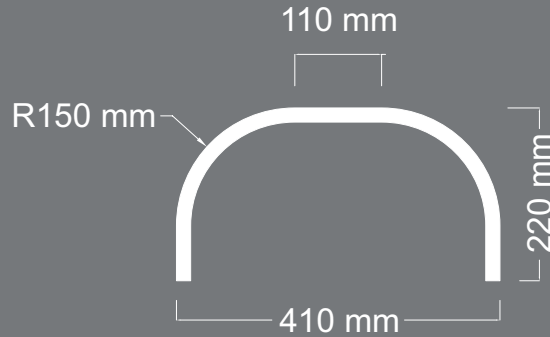

DESTANLI

B O M B E

ÜRÜN
KODU **U-07**

Uzunluk : 1250 mm

Kalınlık : 18 mm