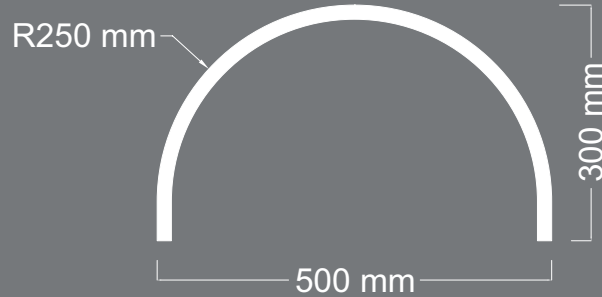

DESTANLI

BOMBE

ÜRÜN
KODU **C-09**

Uzunluk : 1500 mm
Kalınlık : 18 mm