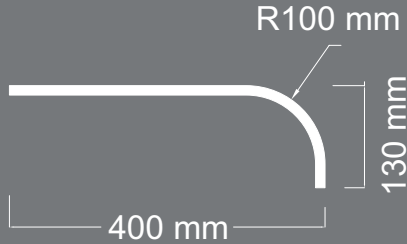

ÜRÜN
KODU **L-06**

Uzunluk : 930 mm

Kalınlık : 18 mm

DESTANLI

BOMBE

ÜRÜN
KODU **L-07**

Uzunluk : 750 mm
Kalınlık : 12 mm

DESTANLI