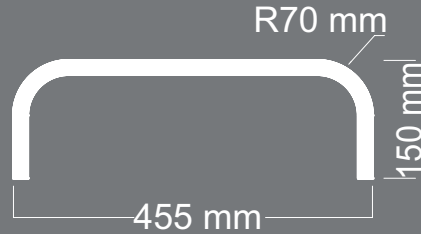

ÜRÜN
KODU **C-01**

Uzunluk : 2100 mm

Kalınlık : 18 mm

DESTANLI

BOMBE

ÜRÜN
KODU **C-02**

Uzunluk : 2100 mm
Kalınlık : 18 mm

DESTANLI

BOMBE

ÜRÜN
KODU **C-05**

Uzunluk : 1400 mm
Kalınlık : 18 mm

DESTANLI

BOMBE

ÜRÜN
KODU **C-06**

Uzunluk : 1400 mm

Kalınlık : 18 mm

ÜRÜN
KODU **U-02**

Uzunluk : 1400 mm

Kalınlık : 18 mm

DESTANLI

BOMBE

ÜRÜN
KODU **U-03**

Uzunluk : 1050 mm

Kalınlık : 18 mm

DESTANLI

BOMBE

ÜRÜN
KODU **U-04**

Uzunluk : 2100 mm

Kalınlık : 18 mm

DESTANLI

BOMBE

ÜRÜN
KODU **U-05**