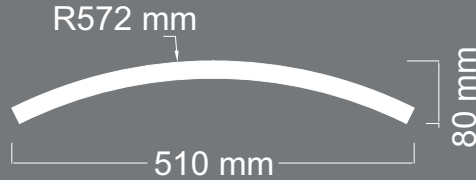

BOMBE

ÜRÜN
KODU **Y-06**

Uzunluk : 2100 mm
Kalınlık : 18 mm

DESTANLI

BOMBE

ÜRÜN
KODU **Y-07**

Uzunluk : 700 mm
Kalınlık : 18-22 mm

DESTANLI