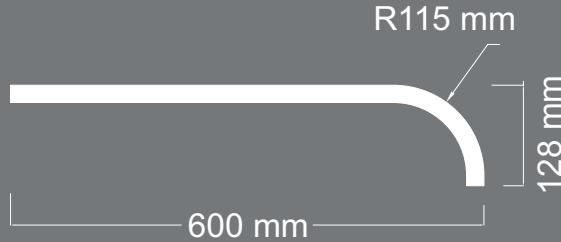

DESTANLI

BOMBE

ÜRÜN
KODU **L-32**

Uzunluk : 1100 mm
Kalınlık : 22 mm