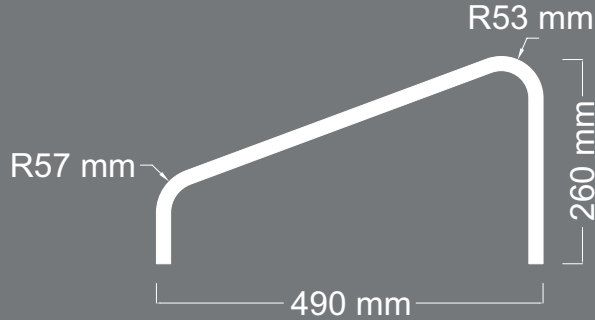

DESTANLI

BOMBE

ÜRÜN
KODU

U33

Uzunluk : 1400 mm
Kalınlık : 18 mm