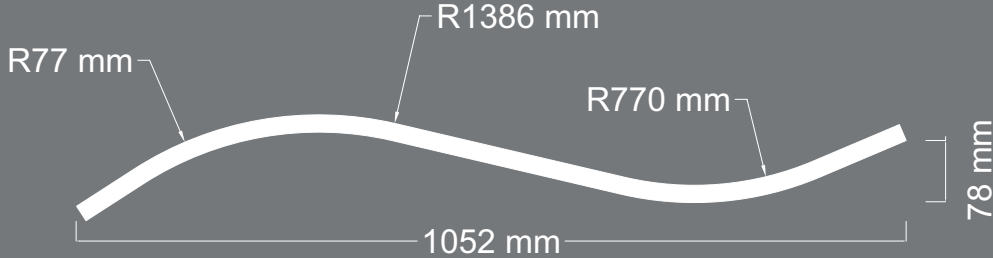

DESTANLI

BOMBE

ÜRÜN
KODU **S-18**

Uzunluk : 900 mm
Kalınlık : 18 mm

DESTANLI

BOMBE

ÜRÜN
KODU **S-19**

Uzunluk : 500 mm
Kalınlık : 18-22 mm