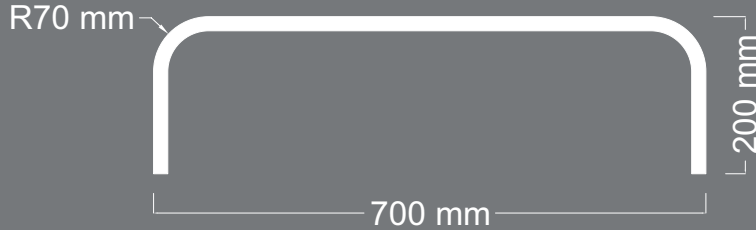

DESTANLI

BOMBE

ÜRÜN
KODU **U-16**

Uzunluk : 1050 mm
Kalınlık : 18 mm