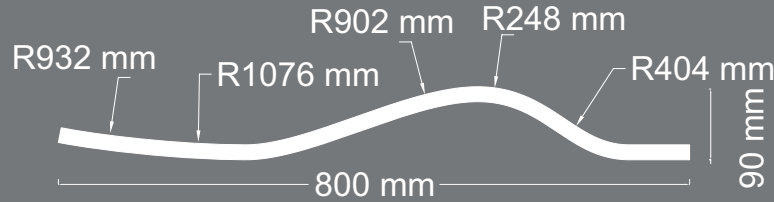

DESTANLI

BOMBE

ÜRÜN
KODU **S-33**

Uzunluk : 1150 mm
Kalınlık : 18 mm