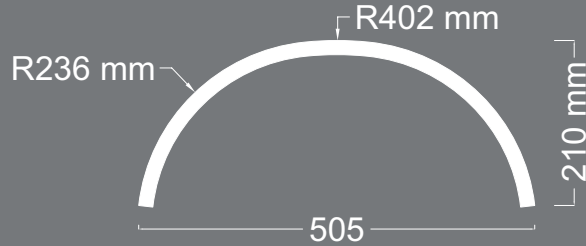

DESTANLI

BOMBE

ÜRÜN
KODU **Y-08**

Uzunluk : 1050 mm
Kalınlık : 18 mm