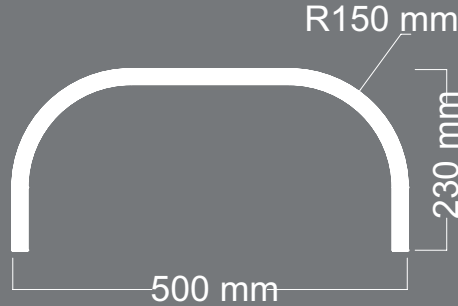

ÜRÜN
KODU **C-01**

Uzunluk : 2100 mm

Kalınlık : 18 mm

DESTANLI

BOMBE

ÜRÜN
KODU **C-02**

Uzunluk : 2100 mm
Kalınlık : 18 mm

DESTANLI

BOMBE

ÜRÜN
KODU **C-05**

Uzunluk : 1400 mm
Kalınlık : 18 mm

DESTANLI

BOMBE

ÜRÜN
KODU **C-06**

Uzunluk : 1400 mm

Kalınlık : 18 mm

DESTANLI

BOMBE

ÜRÜN
KODU **C-09**

Uzunluk : 1500 mm
Kalınlık : 18 mm

DESTANLI

BOMBE

ÜRÜN
KODU **C-10**

Uzunluk : 1500 mm
Kalınlık : 18 mm

Uzunluk : 2100 mm
Kalınlık : 18 mm

DESTANLI

BOMBE

ÜRÜN
KODU **U-06 Y**

Uzunluk : 1220 mm

Kalınlık : 18 mm

DESTANLI

B O M B E