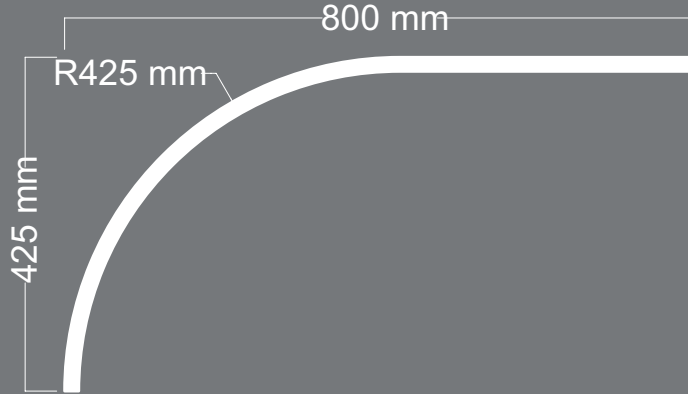

DESTANLI

B O M B E

ÜRÜN
KODU **L-25**

Uzunluk : 560 mm
Kalınlık : 18 mm

DESTANLI

B O M B E

ÜRÜN
KODU **L-26**

Uzunluk : 700 mm
Kalınlık : 9 mm