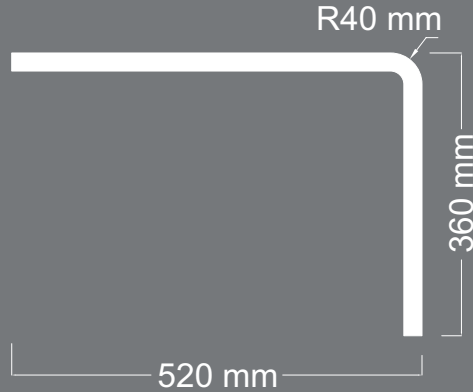

DESTANLI

B O M B E

ÜRÜN
KODU **L-21**

Uzunluk : 550 mm
Kalınlık : 23 mm