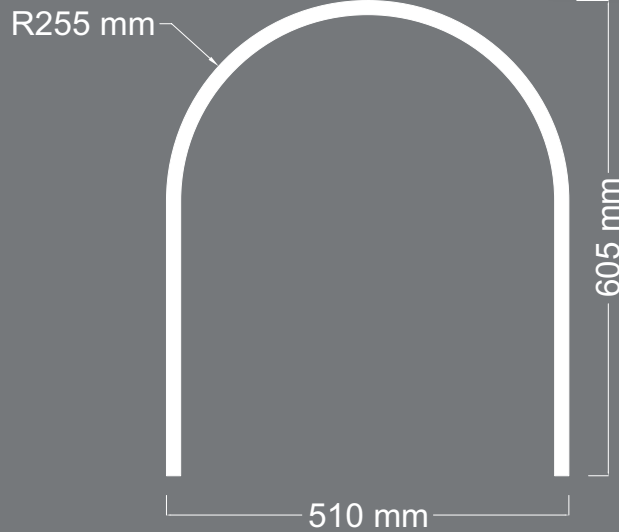

ÜRÜN
KODU **C-01**

Uzunluk : 2100 mm

Kalınlık : 18 mm

DESTANLI

BOMBE

ÜRÜN
KODU **C-02**

Uzunluk : 2100 mm
Kalınlık : 18 mm

DESTANLI

BOMBE

ÜRÜN
KODU **C-05**

Uzunluk : 1400 mm
Kalınlık : 18 mm

DESTANLI

BOMBE

ÜRÜN
KODU **C-06**

Uzunluk : 1400 mm

Kalınlık : 18 mm

DESTANLI

BOMBE

ÜRÜN
KODU **C-18**

Uzunluk : 1100 mm
Kalınlık : 18 mm

R550 mm

600 mm

1100 mm

DESTANLI

BOMBE

ÜRÜN
KODU

C-19

Uzunluk : 600 mm
Kalınlık : 18 mm

DESTANLI

BOMBE

ÜRÜN
KODU **C-20**

Uzunluk : 520 mm
Kalınlık : 25 mm