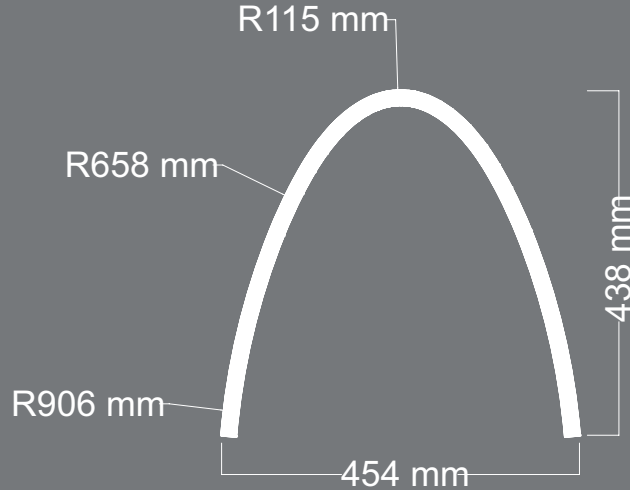

DESTANLI

BOMBE

ÜRÜN
KODU **Y-25 Y**

Uzunluk : 700 mm

Kalınlık : 18 mm