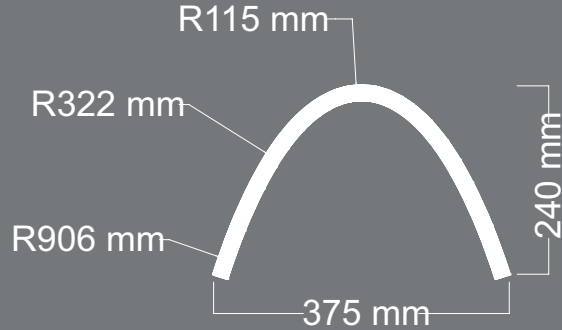

Uzunluk : 700 mm

Kalınlık : 18 mm

DESTANLI

BOMBE

ÜRÜN
KODU **Y-24 Y**

Uzunluk : 700 mm

Kalınlık : 18 mm

DESTANLI