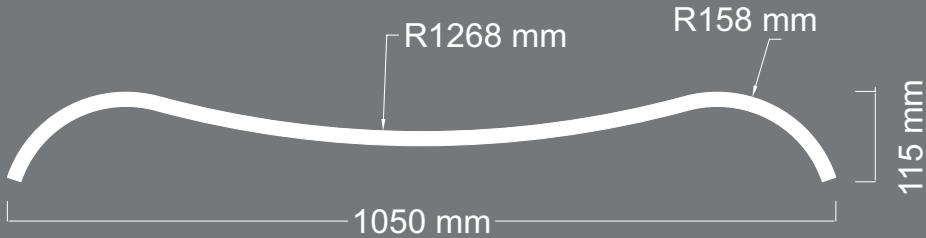

DESTANLI

BOMBE

ÜRÜN
KODU **S-18**

Uzunluk : 900 mm
Kalınlık : 18 mm