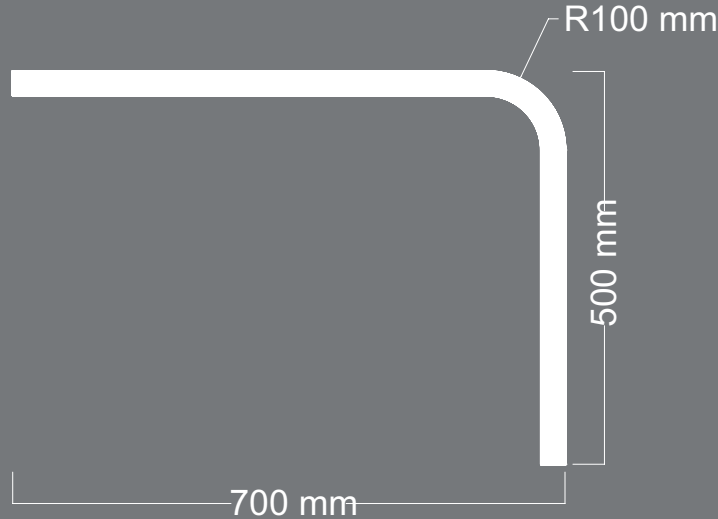

DESTANLI

BOMBE

ÜRÜN
KODU **L-34 Y**

Uzunluk : 700 mm

Kalınlık : 30 mm