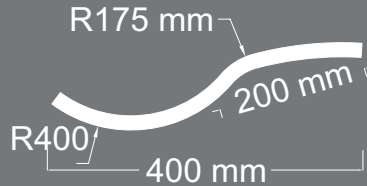

DESTANLI

BOMBE

ÜRÜN
KODU **S-04**

Uzunluk : 1700 mm

Kalınlık : 18 mm