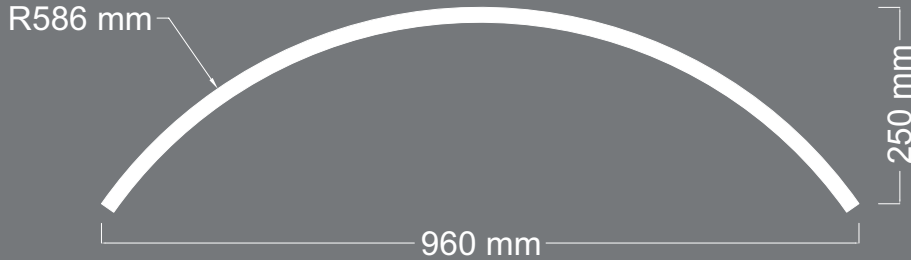

DESTANLI

BOMBE

ÜRÜN
KODU **Y-14**

Uzunluk : 2100 mm
Kalınlık : 18 mm