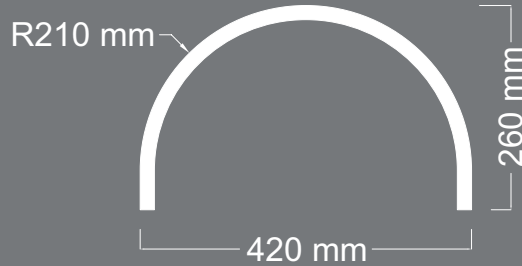

ÜRÜN
KODU **C-01**

Uzunluk : 2100 mm

Kalınlık : 18 mm

DESTANLI

BOMBE

ÜRÜN
KODU **C-02**

Uzunluk : 2100 mm
Kalınlık : 18 mm

DESTANLI

BOMBE

ÜRÜN
KODU **C-03**

Uzunluk : 1400 mm
Kalınlık : 18 mm

DESTANLI

BOMBE

ÜRÜN
KODU **C-04**

Uzunluk : 1400 mm
Kalınlık : 18 mm

DESTANLI

BOMBE

ÜRÜN
KODU **C-05**

Uzunluk : 1400 mm
Kalınlık : 18 mm

DESTANLI

BOMBE

ÜRÜN
KODU **C-06**

Uzunluk : 1400 mm

Kalınlık : 18 mm

DESTANLI

BOMBE

ÜRÜN
KODU **C-07**

Uzunluk : 1050 mm
Kalınlık : 18 mm

DESTANLI

BOMBE

ÜRÜN
KODU **C-08**

Uzunluk : 1400 mm
Kalınlık : 18 mm