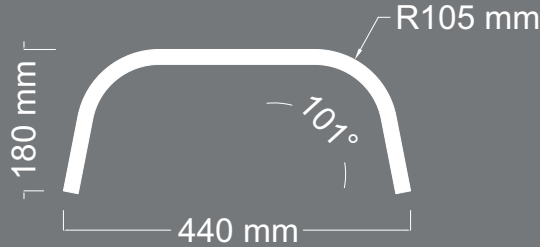

BOMBE

ÜRÜN
KODU **S-29**

Uzunluk : 950 mm
Kalınlık : 15-16 mm

DESTANLI

BOMBE

ÜRÜN
KODU **S-30**

Uzunluk : 940 mm
Kalınlık : 18 mm

DESTANLI