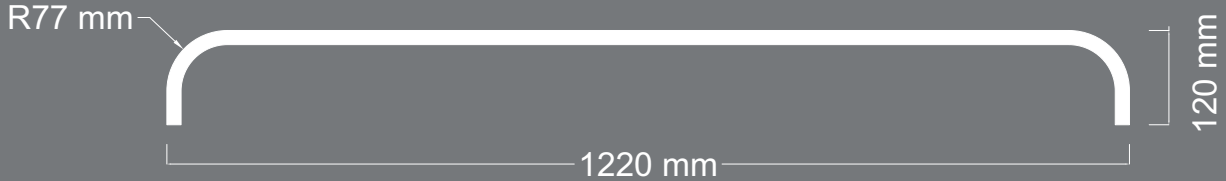

DESTANLI

BOMBE

ÜRÜN
KODU **U-19**

Uzunluk : 700 mm
Kalınlık : 18 mm