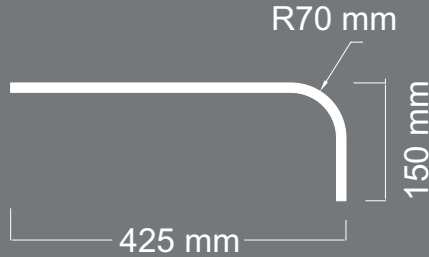

DESTANLI

BOMBE

ÜRÜN
KODU **L-10**

Uzunluk : 750 mm
Kalınlık : 12 mm