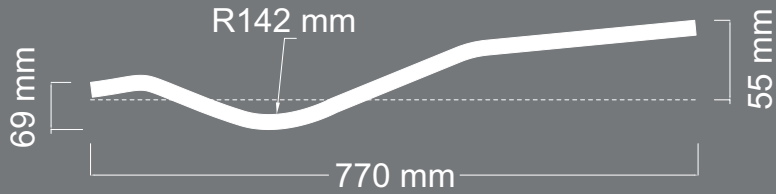

BOMBE

ÜRÜN
KODU **S-31**

Uzunluk : 950 mm
Kalınlık : 15-16 mm

DESTANLI

B O M B E

ÜRÜN
KODU **S-32**

Uzunluk : 600 mm
Kalınlık : 18 mm

DESTANLI