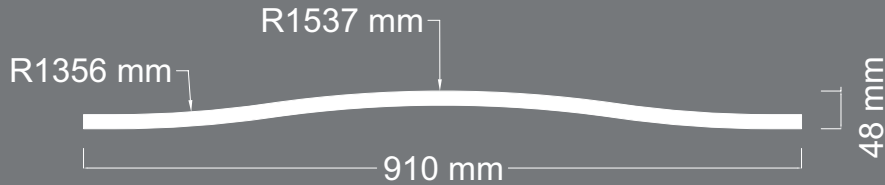

DESTANLI

BOMBE

ÜRÜN
KODU **S-14**

Uzunluk : 700 mm
Kalınlık : 18 mm