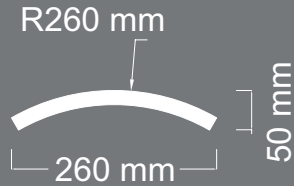

DESTANLI

B O M B E

ÜRÜN
KODU **Y-02**

Uzunluk : 1050 mm

Kalınlık : 18 mm