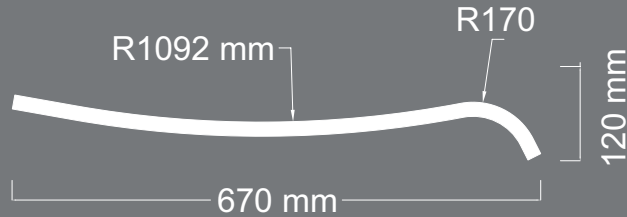

DESTANLI

BOMBE

ÜRÜN
KODU **S-12**

Uzunluk : 500 mm
Kalınlık : 19 mm