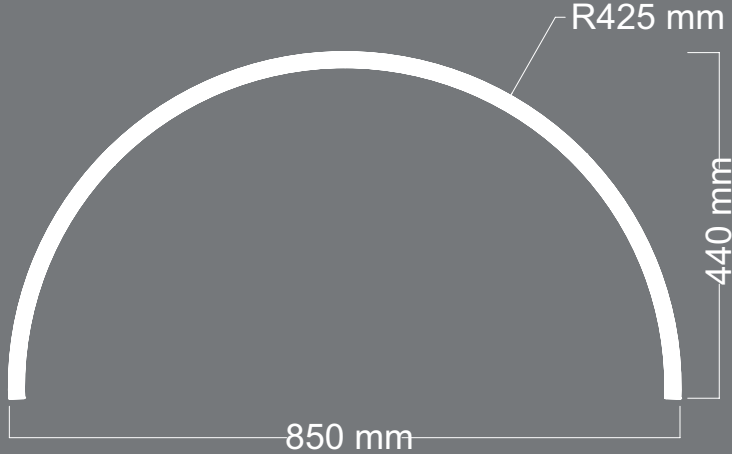

DESTANLI

BOMBE

ÜRÜN
KODU

C-15 Y

Uzunluk : 550 mm

Kalınlık : 18 mm