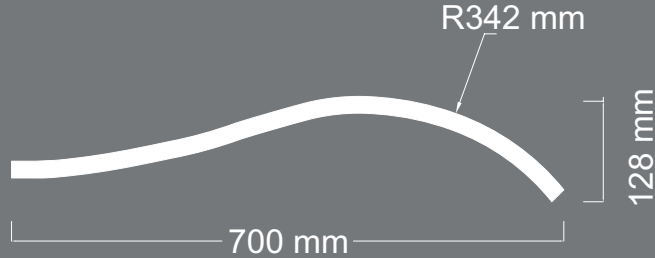

DESTANLI

BOMBE

ÜRÜN
KODU **S-12**

Uzunluk : 500 mm
Kalınlık : 19 mm

DESTANLI

BOMBE

ÜRÜN
KODU **S-13**

Uzunluk : 2100 mm
Kalınlık : 18 mm