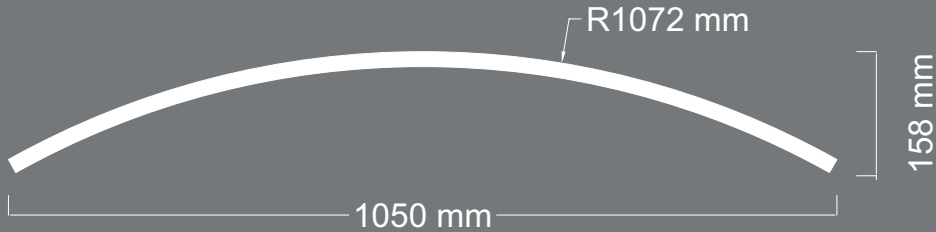

Uzunluk : 2100 mm
Kalınlık : 18 mm

DESTANLI

BOMBE

ÜRÜN
KODU **Y-15**

Uzunluk : 2100 mm
Kalınlık : 18 mm

DESTANLI

B O M B E

ÜRÜN
KODU **Y-16**