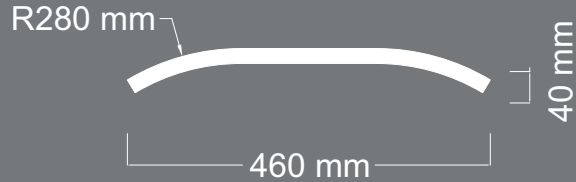

ÜRÜN
KODU **U-24**

Uzunluk : 540 mm
Kalınlık : 18 mm

DESTANLI

B O M B E

ÜRÜN
KODU **U-25**

Uzunluk : 1100 mm
Kalınlık : 18 mm

DESTANLI

B O M B E