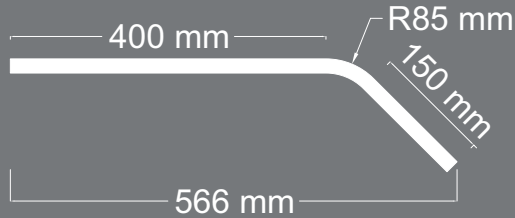

DESTANLI

BOMBE

ÜRÜN
KODU **L-38**

Uzunluk : 1050 mm
Kalınlık : 18 mm