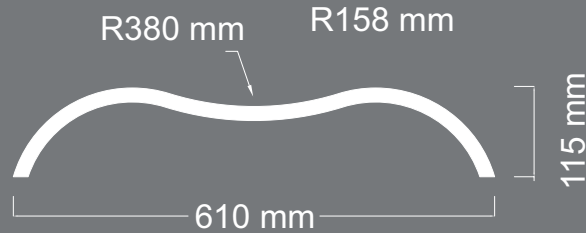

DESTANLI

BOMBE

ÜRÜN
KODU **S-10**

Uzunluk : 1550 mm
Kalınlık : 18 mm