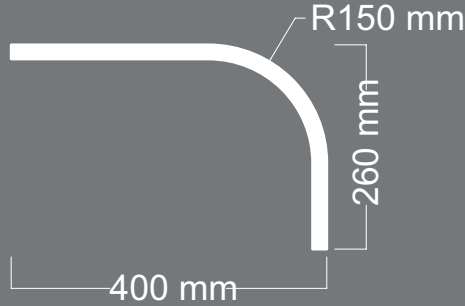

DESTANLI

BOMBE

ÜRÜN
KODU **L-08**

Uzunluk : 1450 mm
Kalınlık : 18 mm