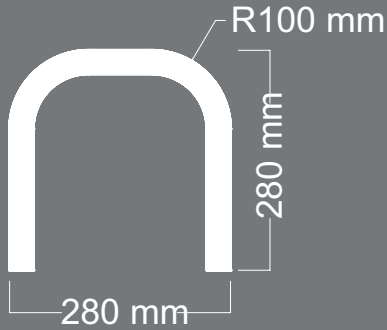

DESTANLI

BOMBE

ÜRÜN
KODU **U-28 Y**

Uzunluk : 550 mm

Kalınlık : 30 mm