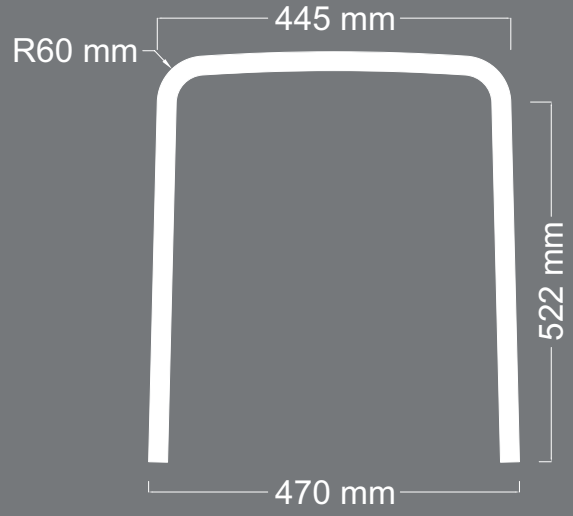

DESTANLI

BOMBE

ÜRÜN
KODU

U-10

Uzunluk : 540 mm
Kalınlık : 24 mm