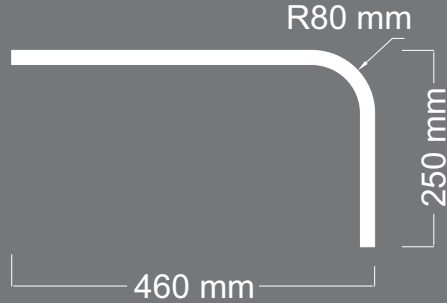

DESTANLI

BOMBE

ÜRÜN
KODU

L-11

Uzunluk : 1050 mm

Kalınlık : 18 mm