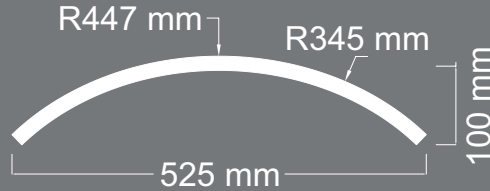

DESTANLI

BOMBE

ÜRÜN
KODU **Y-09**

Uzunluk : 1050 mm
Kalınlık : 18 mm