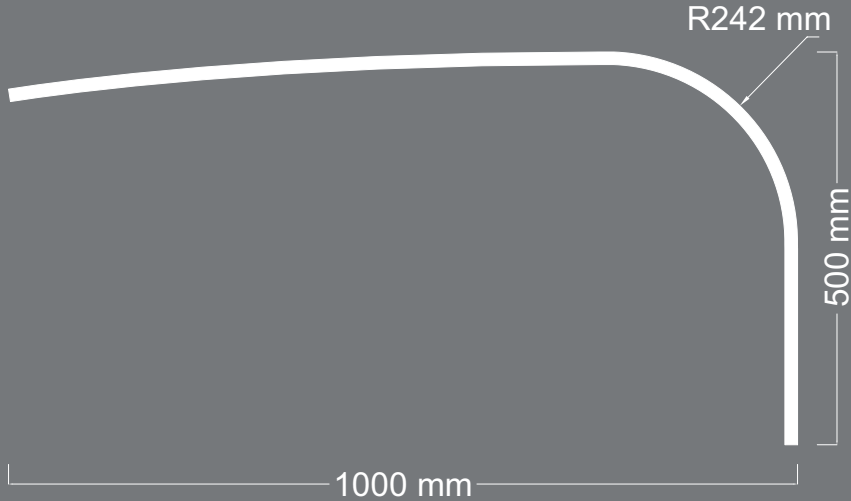

DESTANLI

BOMBE

ÜRÜN
KODU **L-30**

Uzunluk : 580 mm
Kalınlık : 16 mm