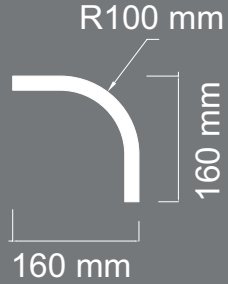

ÜRÜN
KODU **L-02**

Uzunluk : 1800 mm
Kalınlık : 18 mm

DESTANLI

BOMBE

ÜRÜN
KODU **L-03**

Uzunluk : 2100 mm
Kalınlık : 18 mm

DESTANLI

BOMBE

ÜRÜN
KODU **L-04**

Uzunluk : 1050 mm
Kalınlık : 18 mm

DESTANLI

BOMBE

ÜRÜN
KODU **L-05**

Uzunluk : 1050 mm
Kalınlık : 12 mm

DESTANLI

B O M B E