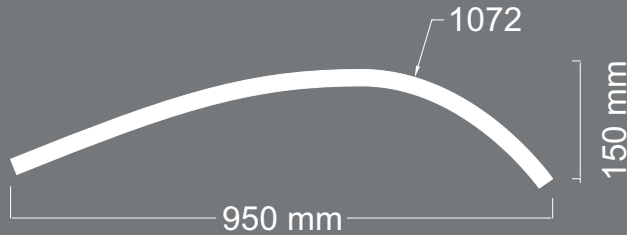

DESTANLI

BOMBE

ÜRÜN
KODU **Y-13**

Uzunluk : 600 mm
Kalınlık : 18 mm