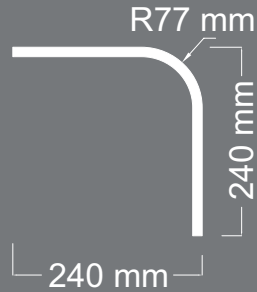

DESTANLI

BOMBE

ÜRÜN
KODU **L-27**

Uzunluk : 850 mm
Kalınlık : 12 mm