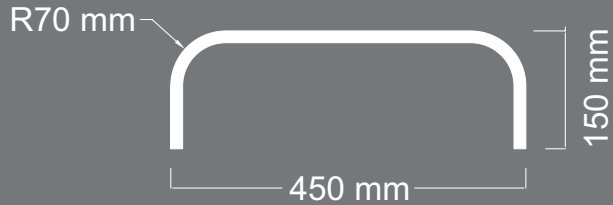

DESTANLI

BOMBE

ÜRÜN
KODU **U-08**

Uzunluk : 1050 mm
Kalınlık : 15 mm