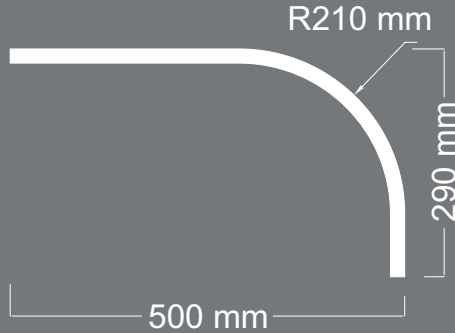

BOMBE

ÜRÜN
KODU

L-17

Uzunluk : 680 mm
Kalınlık : 18 mm

DESTANLI

BOMBE

ÜRÜN
KODU **L-18**

Uzunluk : 1050 mm
Kalınlık : 18 mm