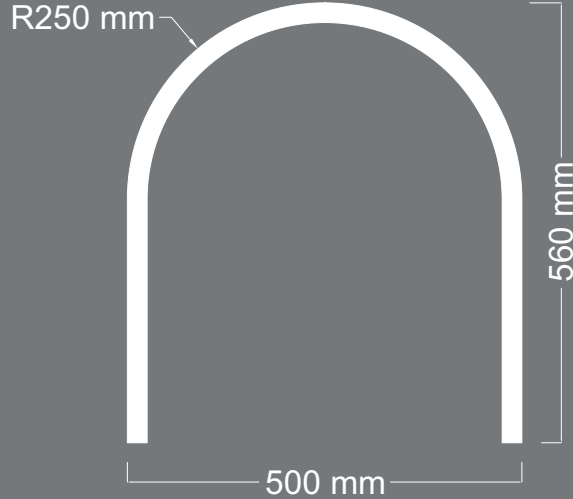

ÜRÜN
KODU **C-01**

Uzunluk : 2100 mm

Kalınlık : 18 mm

DESTANLI

BOMBE

ÜRÜN
KODU **C-02**

Uzunluk : 2100 mm
Kalınlık : 18 mm

DESTANLI

BOMBE

ÜRÜN
KODU **C-05**

Uzunluk : 1400 mm
Kalınlık : 18 mm

DESTANLI

BOMBE

ÜRÜN
KODU **C-06**

Uzunluk : 1400 mm

Kalınlık : 18 mm

DESTANLI

BOMBE

ÜRÜN
KODU

C-21

Uzunluk : 530 mm

Kalınlık : 25 mm

DESTANLI

BOMBE

ÜRÜN
KODU **C-22**

Uzunluk : 520 mm
Kalınlık : 50 mm

DESTANLI

BOMBE

ÜRÜN
KODU **C-23**

Uzunluk : 520 mm
Kalınlık : 60 mm

DESTANLI
B O M B E

DESTANLI
B O M B E