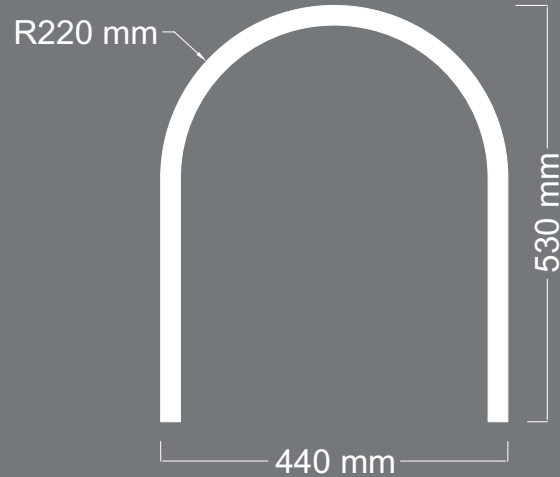

ÜRÜN
KODU **C-01**

Uzunluk : 2100 mm

Kalınlık : 18 mm

DESTANLI

BOMBE

ÜRÜN
KODU **C-02**

Uzunluk : 2100 mm
Kalınlık : 18 mm

DESTANLI

BOMBE

ÜRÜN
KODU **C-05**

Uzunluk : 1400 mm
Kalınlık : 18 mm

DESTANLI

BOMBE

ÜRÜN
KODU **C-06**

Uzunluk : 1400 mm

Kalınlık : 18 mm

DESTANLI

BOMBE

ÜRÜN
KODU **C-18**

Uzunluk : 1100 mm
Kalınlık : 18 mm

R550 mm

600 mm

1100 mm

DESTANLI

BOMBE

ÜRÜN
KODU

C-19

Uzunluk : 600 mm
Kalınlık : 18 mm

DESTANLI

BOMBE

ÜRÜN
KODU **C-20**

Uzunluk : 520 mm
Kalınlık : 25 mm