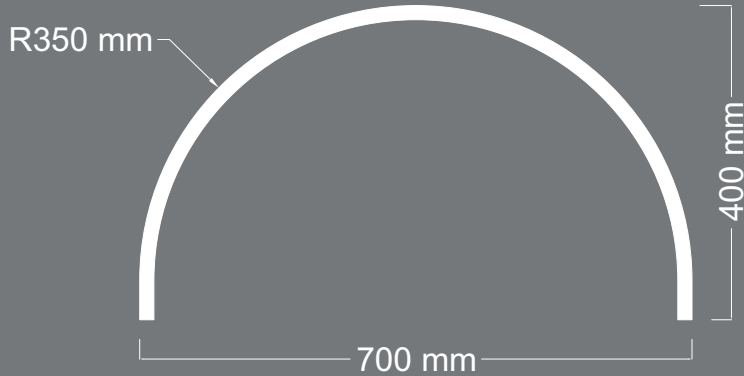

DESTANLI

BOMBE

ÜRÜN
KODU

C-12

Uzunluk : 1100 mm

Kalınlık : 18 mm