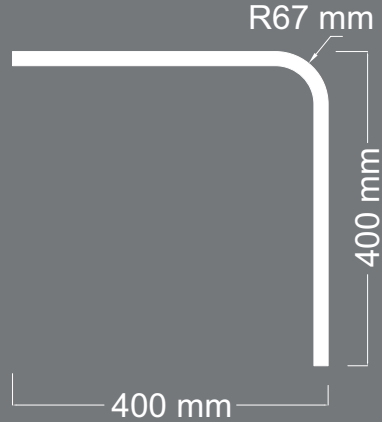

DESTANLI

B O M B E

ÜRÜN
KODU **L-06**

Uzunluk : 930 mm

Kalınlık : 18 mm