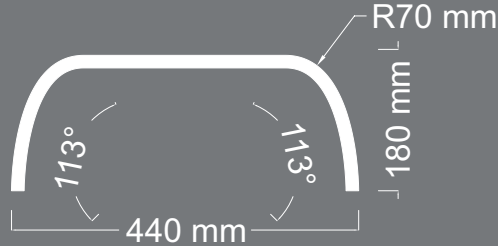

DESTANLI

BOMBE

ÜRÜN
KODU **S-29**

Uzunluk : 950 mm
Kalınlık : 15-16 mm