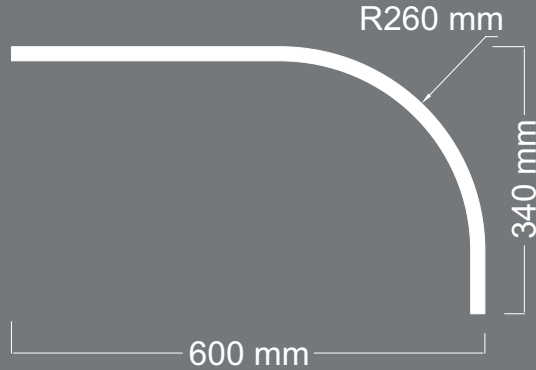

DESTANLI

B O M B E

ÜRÜN
KODU **L-25**

Uzunluk : 560 mm
Kalınlık : 18 mm

DESTANLI

B O M B E

ÜRÜN
KODU **L-26**

Uzunluk : 700 mm
Kalınlık : 9 mm