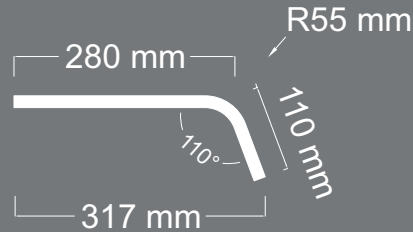

DESTANLI

B O M B E

ÜRÜN
KODU **L-36**

Uzunluk : 1400 mm

Kalınlık : 15 mm