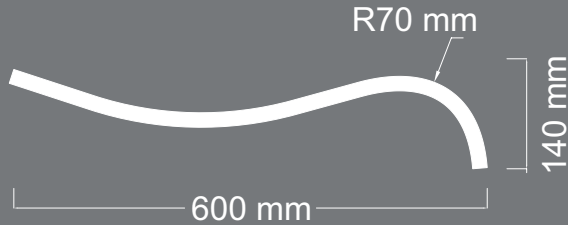

ÜRÜN
KODU **S-08**

Uzunluk : 1050 mm
Kalınlık : 18 mm

DESTANLI

BOMBE

ÜRÜN
KODU **S-09**

Uzunluk : 2100 mm
Kalınlık : 18 mm

DESTANLI

BOMBE