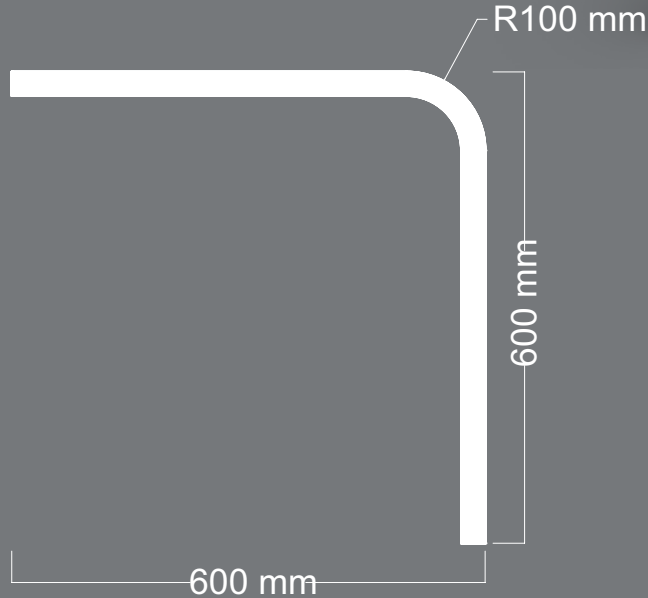

Uzunluk : 1100 mm
Kalınlık : 22 mm

DESTANLI

B O M B E

ÜRÜN
KODU **L-33 Y**

Uzunluk : 600 mm

Kalınlık : 30 mm

DESTANLI

BOMBE