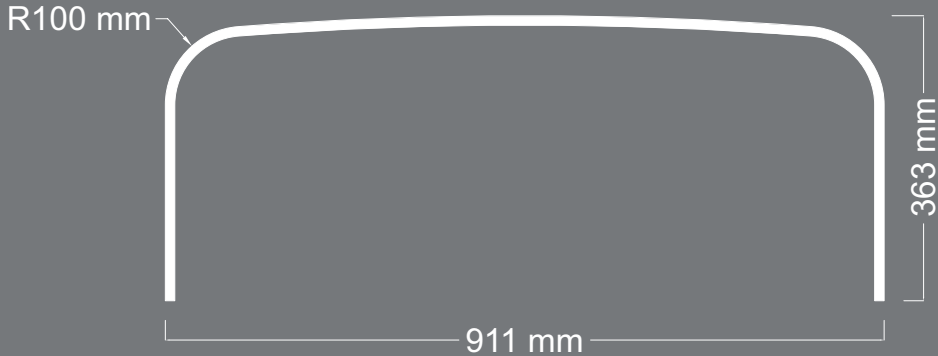

DESTANLI

B O M B E

ÜRÜN
KODU

U-31

Uzunluk : 620 mm

Kalınlık : 12 mm