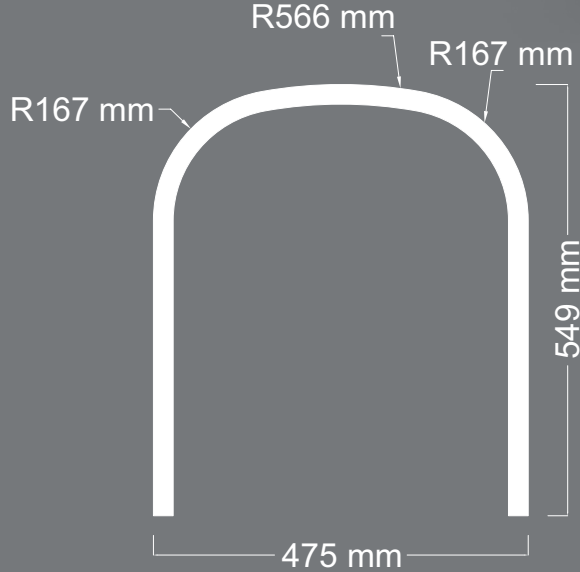

ÜRÜN
KODU **C-01**

Uzunluk : 2100 mm

Kalınlık : 18 mm

DESTANLI

BOMBE

ÜRÜN
KODU **C-02**

Uzunluk : 2100 mm
Kalınlık : 18 mm

DESTANLI

BOMBE

ÜRÜN
KODU **C-05**

Uzunluk : 1400 mm
Kalınlık : 18 mm

DESTANLI

BOMBE

ÜRÜN
KODU **C-06**

Uzunluk : 1400 mm

Kalınlık : 18 mm

ÜRÜN
KODU **U-24**

Uzunluk : 540 mm
Kalınlık : 18 mm

DESTANLI

B O M B E

ÜRÜN
KODU **U-25**

Uzunluk : 1100 mm
Kalınlık : 18 mm

DESTANLI

B O M B E

ÜRÜN
KODU **U-26**

Uzunluk : 960 mm
Kalınlık : 10.5 mm

DESTANLI

BOMBE

ÜRÜN
KODU **U-27**

Uzunluk : 550 mm
Kalınlık : 25 mm

DESTANLI

BOMBE